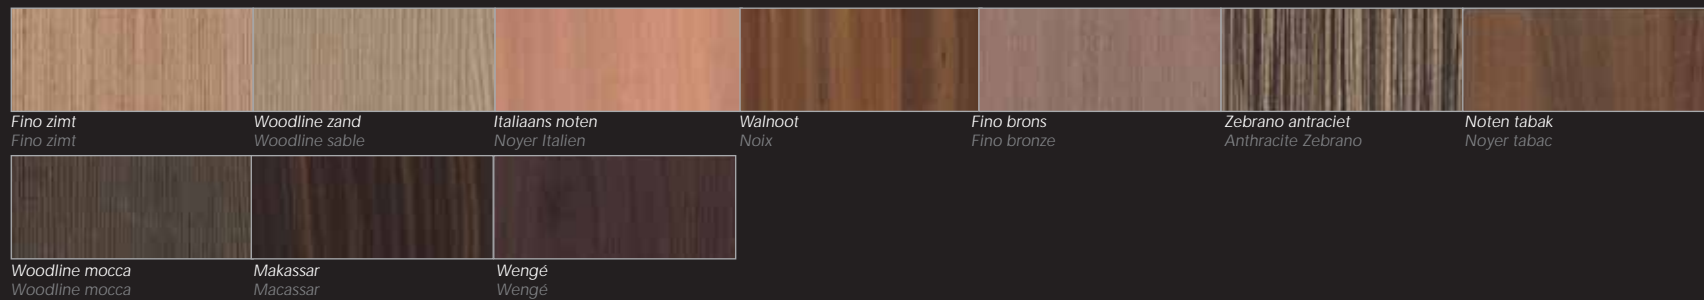

BASIS BASE

■ Unikleuren Couleurs unies

■ Glasdecoren Verres teintés

* Zie de Designer of de bestelformulieren voor het totaaloverzicht * Voir le Designer ou les bons de commande pour un aperçu total.

TREND TENDANCE

■ Unikleuren Couleurs unies

■ Glasdecoren Verres teinté

Houtstructuren Structures en bois

Spiegeldecoren Miroirs

Vanwege continue ontwikkelingen en verbeteringen aan de producten behoudt JéWéRET het recht om wijzigingen aan te brengen.
En raison des développements et des améliorations constants apportés aux produits, JéWéRET se réserve le droit d'apporter des modifications

Houtstructuren Structures en bois

Spiegeldecoren Miroirs

OMLIJSTING

ENCADREMENT

Voor deuroplijsting bij uw schuifdeuren, kiest u uit een standaard, breed of aluminium profiel. Ruime keuze om te combineren uit eigentijdse kleuren.

Décidez si vous souhaitez des portes coulissantes avec un profilé standard, large ou aluminium. Tous sont disponibles pour combiner dans des couleurs contemporaines.

1. standaard standard

2. breed large