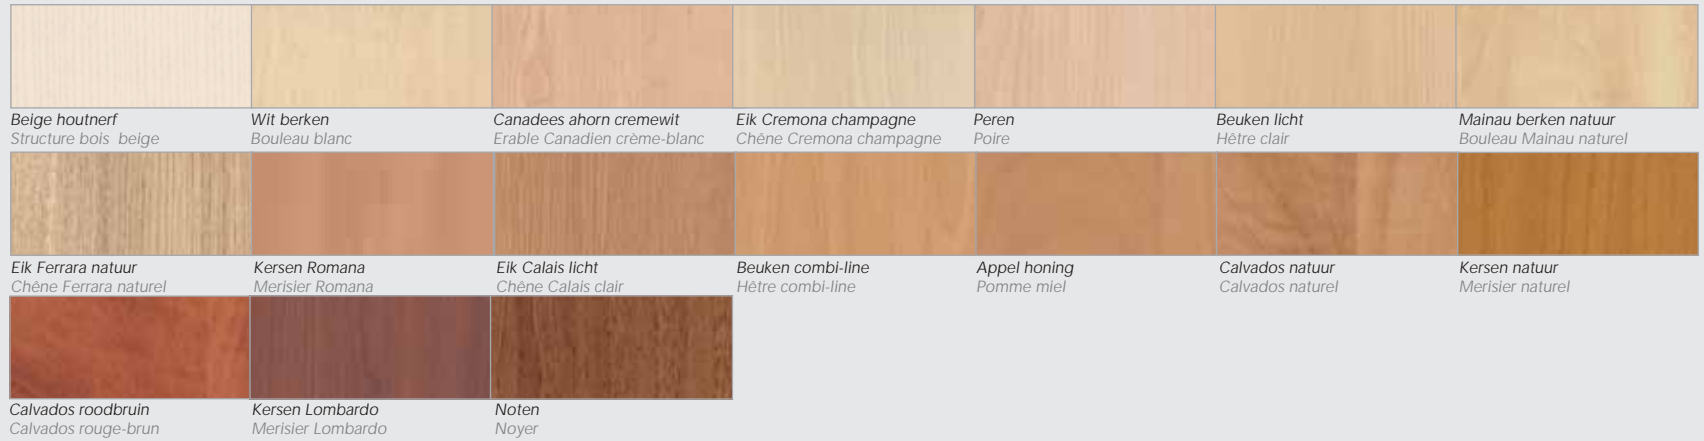

BASIS BASE

■ Unikleuren Couleurs unies

■ Glasdecoren Verres teintés

* Zie de Designer of de bestelformulieren voor het totaaloverzicht * Voir le Designer ou les bons de commande pour un aperçu total.

TREND TENDANCE

■ Unikleuren Couleurs unies

■ Glasdecoren Verres teinté

Houtstructuren Structures en bois

Spiegeldecoren Miroirs

Vanwege continue ontwikkelingen en verbeteringen aan de producten behoudt JéWéRET het recht om wijzigingen aan te brengen.
En raison des développements et des améliorations constants apportés aux produits, JéWéRET se réserve le droit d'apporter des modifications

Houtstructuren Structures en bois

Spiegeldecoren Miroirs

OMLIJSTING

ENCADREMENT

Voor deuroplijsting bij uw schuifdeuren, kiest u uit een standaard, breed of aluminium profiel. Ruime keuze om te combineren uit eigentijdse kleuren.

3. grip tenon

4. aluminium aluminium

1 - 2 - 3

	Brons Bronze
	Zwart Noir
	Zilver Argent
	Wit Blanc
	Wit hoogglans Blanc brillant
	Kersen Merisier
	Noten Noyer
	Beuken Hêtre
	Peren Poire
	Wengé Wengé

4

	Wit Blanc
	Zwart Noir
	Champagne
	Naturel